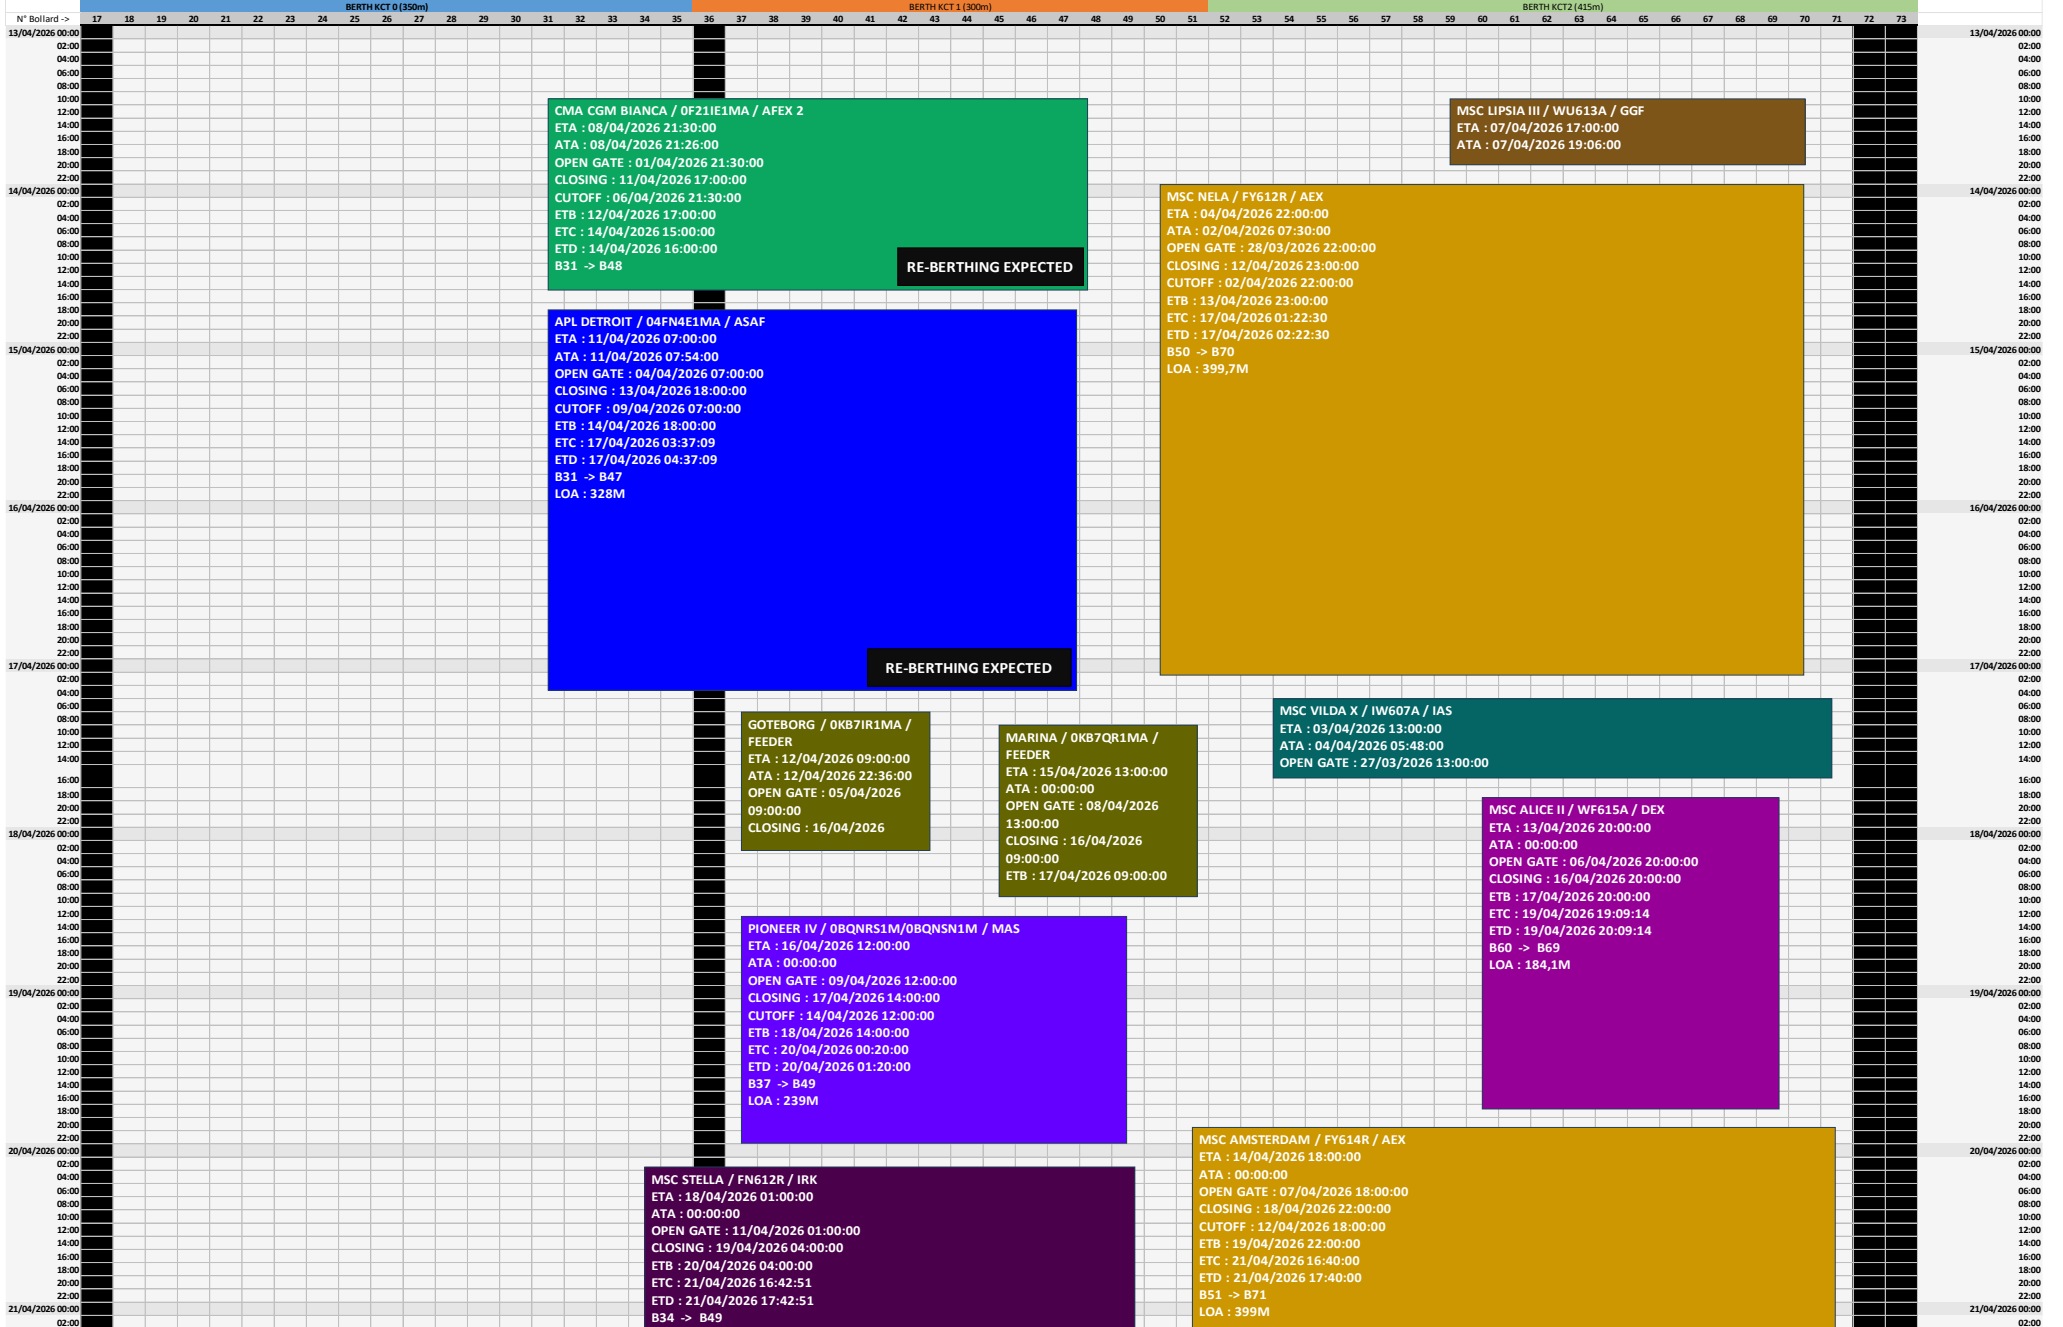

KRIBI CONTENEURS TERMINAL CAMEROUN

BERTH PLAN

DIRECTION D'EXPLOITATION
DOCUMENT N° KCT-PLN-F-029

13/04/2026

KRIBI CONTENEURS TERMINAL CAMEROUN

KCT BERTHING SCHEDULES

DIRECTION D'EXPLOITATION
BERTH PLANNING
DOCUMENT N° KCT-PLN-F-029
Date : 13/04/26 13:07